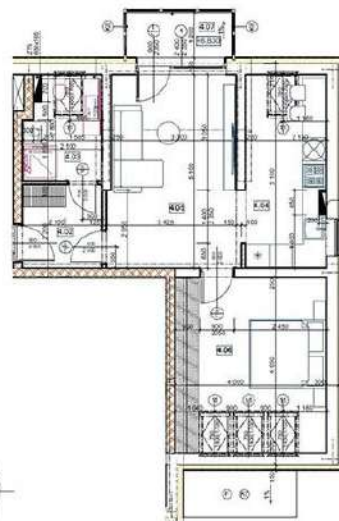

# KARTA BYTU

Číslo bytu:	B9-4
Podlažie:	4NP
Počet izieb:	2
Výmera bytu:	52 m <sup>2</sup>
Balkón:	3,5m <sup>2</sup>
Možnosť dokúpiť pivnicu:	3m <sup>2</sup>
Predzáhradka:	