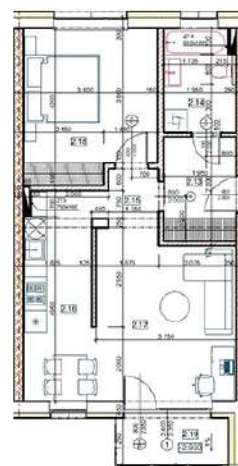

KARTA BYTU

Číslo bytu:	B8-3
Podlažie:	3NP
Počet izieb:	2
Výmera bytu:	54,2m ²
Balkón:	3,5m ²
Možnosť dokúpiť pivnicu:	3m ²
Predzáhradka:	