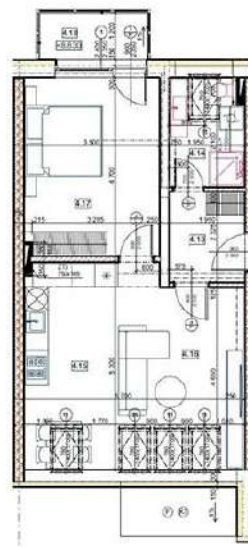

# KARTA BYTU

Číslo bytu:	B11-4
Podlažie:	4NP
Počet izieb:	2
Výmera bytu:	54,3m <sup>2</sup>
Balkón:	3,5m <sup>2</sup>
Možnosť dokúpiť pivnicu:	3m <sup>2</sup>
Predzáhradka:	